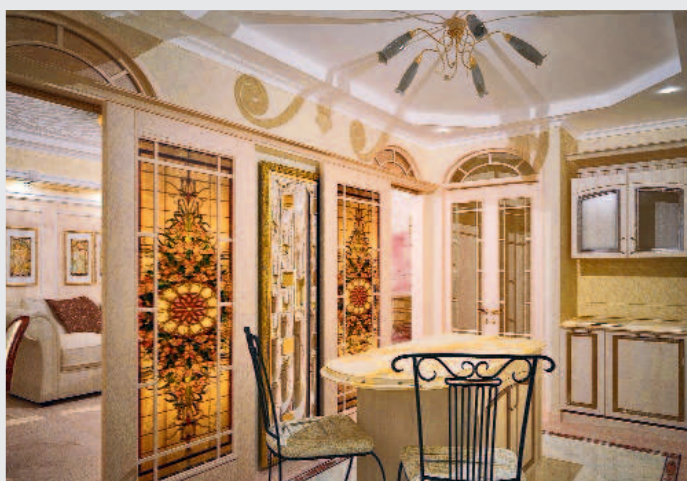

Концепция На этот дизайн-проект повлияло сложное планировочное решение. Квартира четко разделена на общую и приватную зоны. Объединяющим звеном для всех помещений служит просторный холл. Основным декораторским приемом стало использование стилистики конца 19 века. Элементы интерьера, присущие этому периоду, активно использовались в оформлении жилого пространства: витражи с цветочным орнаментом, художественный паркет, изящные потолочные светильники и бра. Общая цветовая гамма квартиры — спокойные пастельные тона.