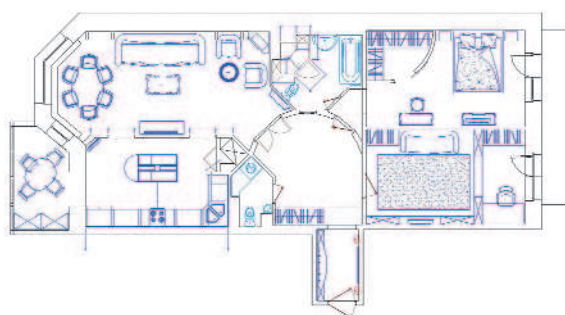

В ПАСТЕЛЬНЫХ ТОНАХ

Объект Квартира для уважаемой семьи.

Требования заказчиков Сделать из стандартной квартиры нечто необычное, интересное.

Концепция На этот дизайн-проект повлияло сложное планировочное решение. Квартира четко разделена на общую и приватную зоны. Объединяющим звеном для всех помещений служит просторный холл. Основным декораторским приемом стало использование стилистики конца 19 века. Элементы интерьера, присущие этому периоду, активно использовались в оформлении жилого пространства: витражи с цветочным орнаментом, художественный паркет, изящные потолочные светильники и бра. Общая цветовая гамма квартиры — спокойные пастельные тона.